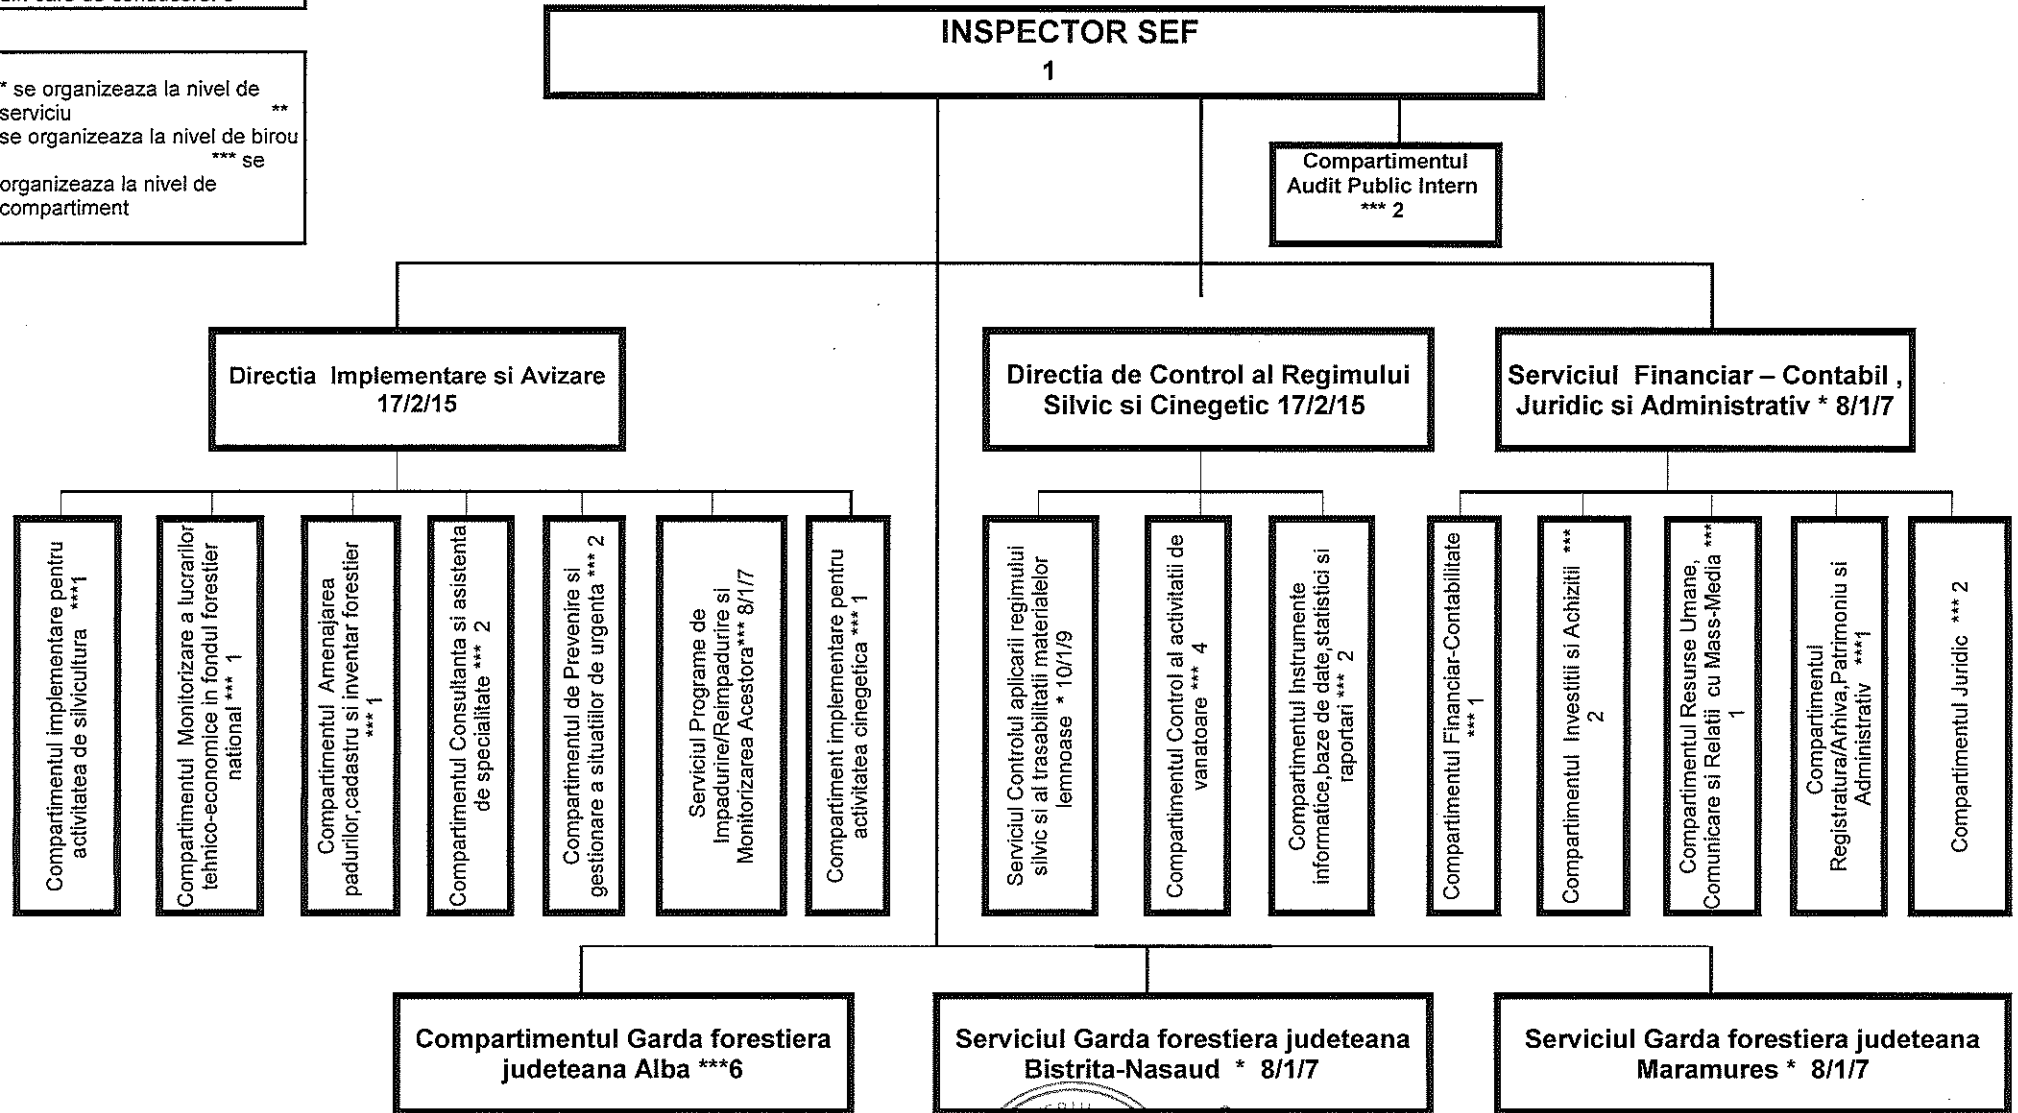

Anexa nr. _____
 Se aproba prin : _____
 Ordin nr. _____ / _____

Total posturi: 67, din care
 Total functii publice: 67
 din care de conducere: 8

Structura organizatorica a Garzii Forestiere Cluj

* se organizeaza la nivel de serviciu **
 se organizeaza la nivel de birou *** se
 organizeaza la nivel de compartiment

Inspector sef.
 Ing. Stetco Istrate