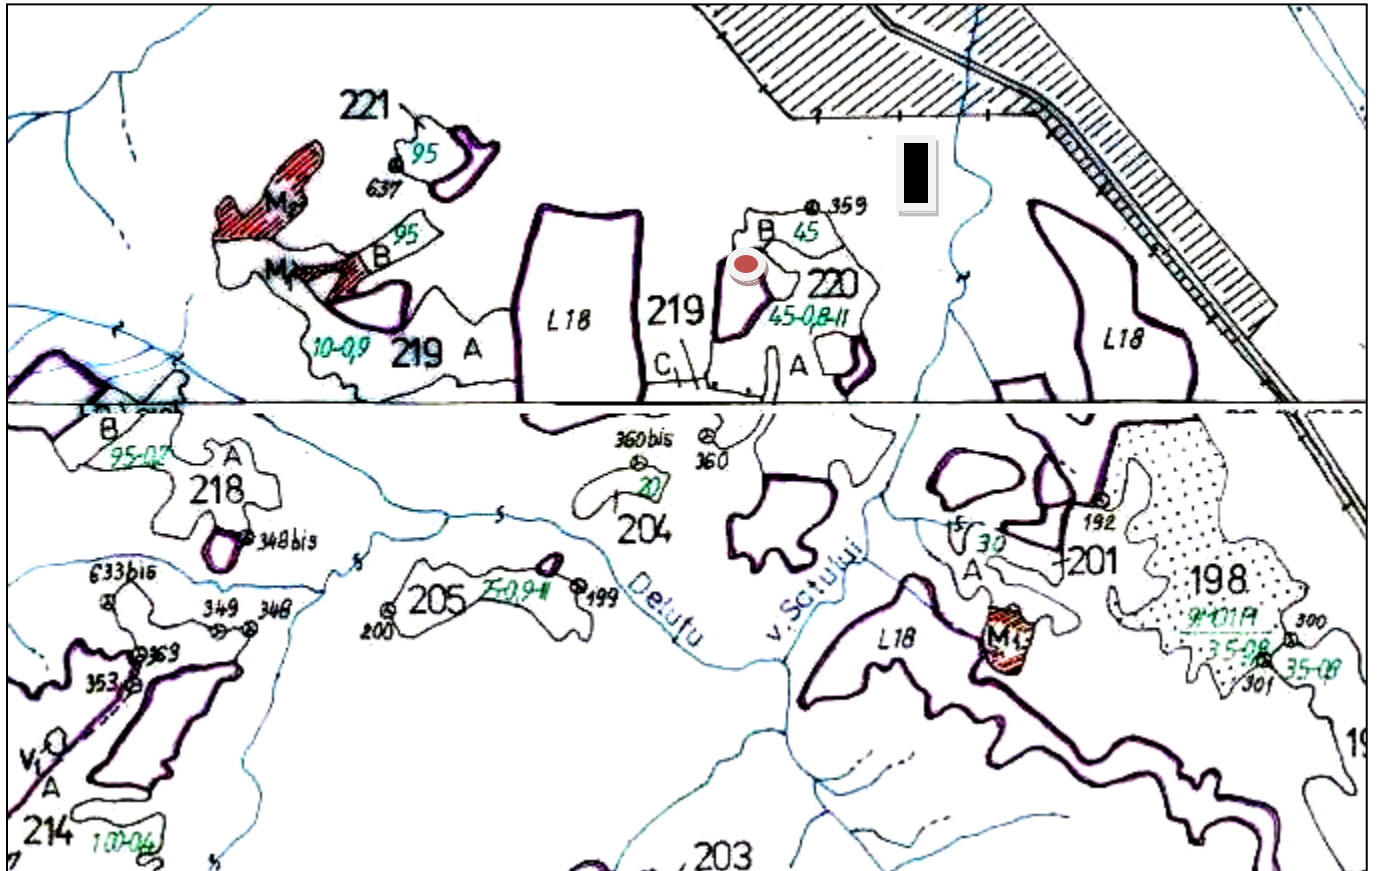

SCHITA PARCHETULUI

LEGENDA

Suprafata parchetului

RAMPA

Ienci Vasile Petrova NR.440 UP VII RUSCOVA ua 220A% Suprafata 0.45 Ha